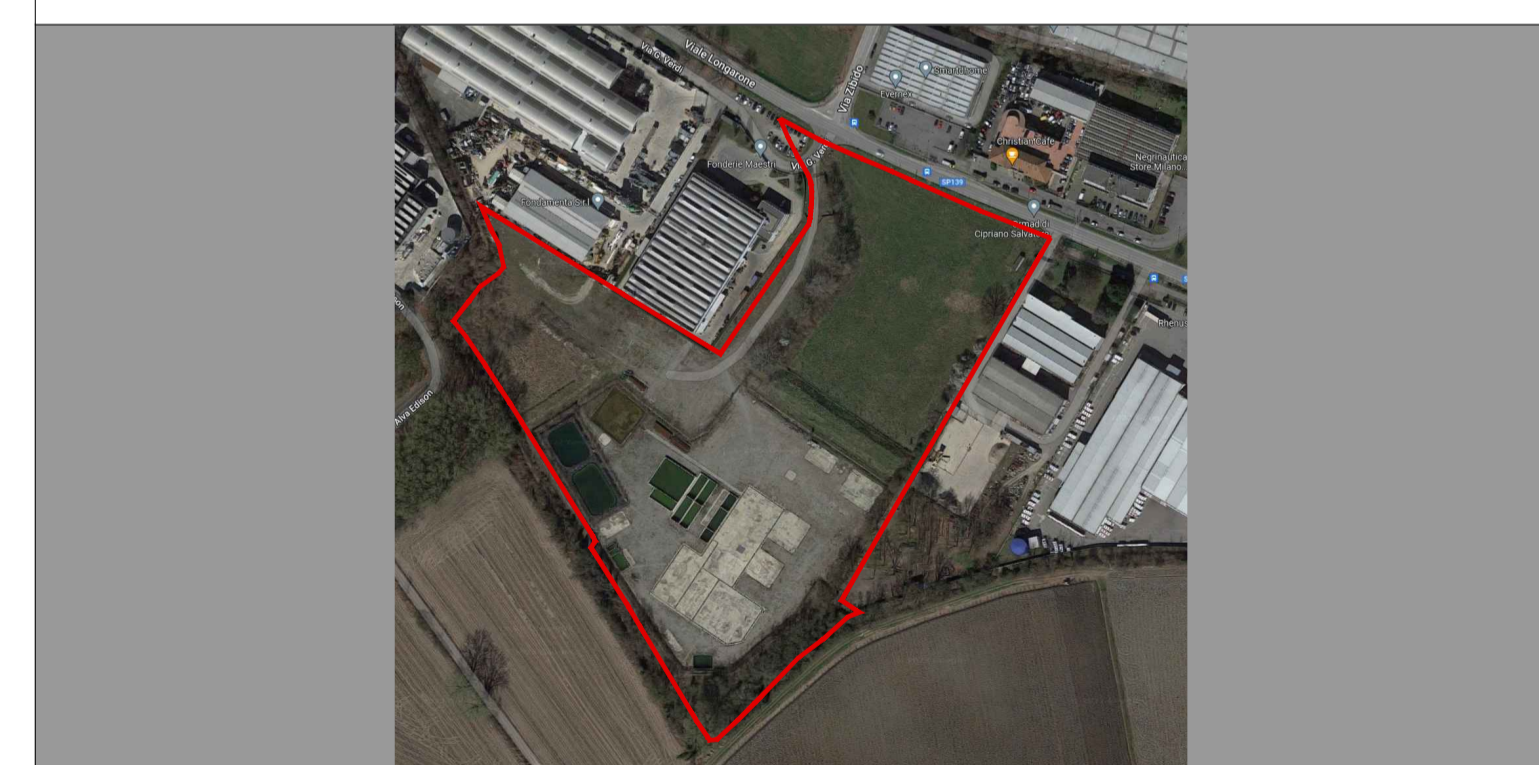

**LEGENDA**

- Sup. territoriale
- Sup. fondiaria
- Rete energia elettrica
- Cabina di distribuzione elettrica

**OO.U. primaria:**

- Rete illuminazione pubblica
- Lampioni

**OO.U. secondaria:**

- Rete illuminazione pubblica
- Lampioni

Località: **Comune di Zibido San Giacomo**  
(Città Metropolitana di Milano)

Progetto: **PIANO ATTUATIVO "AMBITO DI ATTUAZIONE AT12 - Viale Longarone"**

Proprietà Lottizzante: **IMMOBILANDIA SRL - IMMOBILIARE BA. CI. Srl**